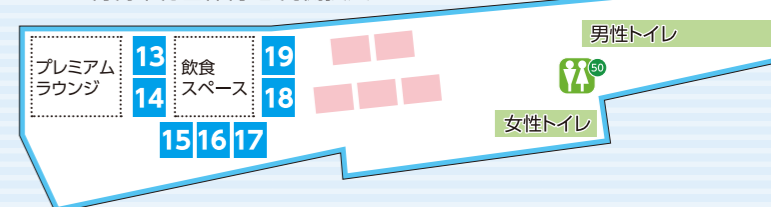

ギャラリープラザ 1 会場マップ

出店リスト

1 飲料販売	スポーツドリンク、お茶など飲物を販売
2 プーマジャパン	最新ランニングシューズ試履きと、ランニンググッズ販売
3 ホットマン	大会オリジナルタオルや吸水性抜群の「1秒タオル」など各種販売
4 スポーツ報知	スポーツ報知のPRと購読お申し込みの方にラングッズ抽選会
5 美しい多摩川フォーラム	多摩川を中心に美しい多摩の創造に貢献する地域活動のご紹介
6 ヤマト運輸	★ 宅急便発送受付(着払いのみ)
7 青梅市立第三小学校	★ 地元小学生による青梅産ひのきを使った大会オリジナルストラップの販売
8 大多摩観光連盟	青梅せんべい、和菓子まんじゅう、山葵漬、酒粕の販売
9 西多摩酒類協同組合	酒類(ワイン、缶ビール等)の販売
10 河辺町商業会	おまんじゅう、せんべい、和菓子の販売
11 18日シャイン・オンキッズ 19日エミリーズパルーン	小児がん患者の支援を行うNPO/パルーンアート体験
12 大東建託	★ 携帯用カイロと応援棒(スティックパルーン)

プーマ ブースでは
2017年新作
ランニングシューズが
どこよりも早く
体験できる。

試履きで
レースに
出場もOK!

シューズトライアル(試履き)をしてくれた方にはオリジナルノベルティをプレゼント! 青梅に来たらプーマブースへ行こう!

富良野
メロンパン
パブラッタ

大会オリジナルストラップ
青梅市立第三小学校

ギャラリープラザ 2 会場マップ

青梅市総合体育館 南側拡大図

出店リスト

★は19日(日)のみの出店

13 パブラッタ	北海道メロンの果肉と果汁を練り込んだ究極のメロンパン
14 AMBRO	長さ30cm級の新食感スーパーポテトフライ「湘南ポテロン」など
15 HoiHoi亭	★ ロコモコなどのハワイアンフードと、スモークターキーレッグ、豚まんなど
16 gotoQ	★ もつ煮うどん、カレーうどん、肉うどんのあったかメニュー
17 ケバブキッチン	★ 新鮮な野菜とジューシーなチキンと温かいピタブレッドのケバブ
18 エル・バランス	スポーツサンングラスとスポーツグッズの販売
19 SATOH SPORTS	ランニング用品をお買い得価格で販売