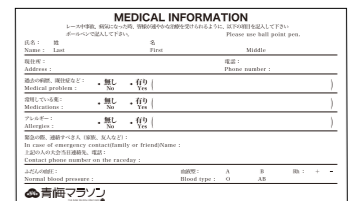

前日 2月14日(土) 会場 住友金属鉱山アリーナ青梅 (青梅市総合体育館)

10kmの部・30kmの部 会場 第2スポーツホール・第2トレーニングルーム
13:00~16:00まで 前日受付/参加賞Tシャツ・アスリートビブス引換

会場 第1スポーツホール

- 12:40 ランナー応援イベント 吹奏楽演奏 青梅第三中学校 ~12:55まで
- 13:00 開会式 ~13:30まで
- 13:40 ランナー応援イベント 日本航空高等学校石川校 ウィングダンスカンパニー ~14:00まで
- 14:00 青梅信用金庫スペシャルトークショー ~15:00まで
  ゲスト:野口みずきさん(岩谷産業陸上競技部アドバイザー) 原 晋さん(青山学院大学陸上競技部監督) 若林宏樹さん(日本生命)
- 15:00 トークライブ ~15:10まで
  げんき〜ず(吉本興業)
- 15:10 PRタイム
  プーマジャパン・ファイテン
- 15:20 BIGチャンス抽選会
  札幌マラソン(10月4日開催予定)出走権 プーマランニングシューズ・ランニンググッズなどが当たる抽選会。
  アスリートビブスに同封の抽選券を第1スポーツホール内の抽選箱に15時までに投函してください。抽選時に会場にいない場合は当選は無効となります。詳細はアスリートビブスに同封の抽選会チラシをご覧ください。
- 15:45 終了予定
  ※内容は一部変更になる場合があります。

住友金属鉱山アリーナ青梅(青梅市総合体育館)案内図

ゲストランナー

- 30kmの部 福島和可菜さん(タレント 御岳健康大使)
- 10kmの部 平塚潤さん(城西大学准教授) 第27回大会 30キロの部 優勝
- たむじょーさん(ランニング×コメディ系YouTuber)
- 若林宏樹さん(日本生命)
- げんき〜ず 宇野けんたろうさん(吉本興業)

当日 2月15日(日) 受付会場 青梅市役所 10km 受付会場 青梅市立河辺小学校 30km

10kmの部

30kmの部

会場 青梅市役所駐車場
7:30~8:30まで
受付/参加賞Tシャツ・アスリートビブス引換

9:30 スタート
スタート地点 ~競技終了10:50

会場 青梅市立河辺小学校
8:00~10:30まで
受付/参加賞Tシャツ・アスリートビブス引換

11:30 スタート
スタート地点 ~競技終了15:30

タイム計測タグについて

タイム計測タグはアスリートビブスに同封されているので必ず忘れずにお持ちください。靴ひものないシューズを使用される場合は、インフォメーション(庶務係)までお越しください。装着方法が誤っていたり、途中で外れた場合、記録の計測ができないことがあります。タグに同封の説明書をよく読んで装着をお願いします。タグは返却不要となります。

モノタグ(タイム計測タグ)取り付け方法

1. モノタグの①両面テープをはがす
  2. モノタグを靴ひも3~4本に通し①両面テープを②裏へ貼り付けて円を作る
  3. 必ず両足に装着する
2. **POINT** 粘着力が弱まるので大会当日に貼り付けてください
   濡れた手で触らないでください
3. **POINT** 必ず番号が真上に見えるように綺麗な円をつくります
4. **取り付け方の注意点**
   折り曲げない(平らにしない) 靴ひもに挟まない(つぶさない)
   円を小さくしない 足以外につけない

記録速報

5km地点毎の通過タイム記録速報を随時配信いたします。フィニッシュ速報タイム、順位もこちらからご覧下さい。

メディカルシールの使用方法

当日受け取ったアスリートビブスに貼り付けるためのシールです。同封のメディカルシールに情報を記載のうえアスリートビブスのメディカルチェック記載面に貼り付けてください。アスリートビブスを前日受付で受け取った方は、アスリートビブス裏に直接記載していただいて結構です。

当日の引換所の記載台は大変混雑いたします。事前記入にご協力をお願いいたします。