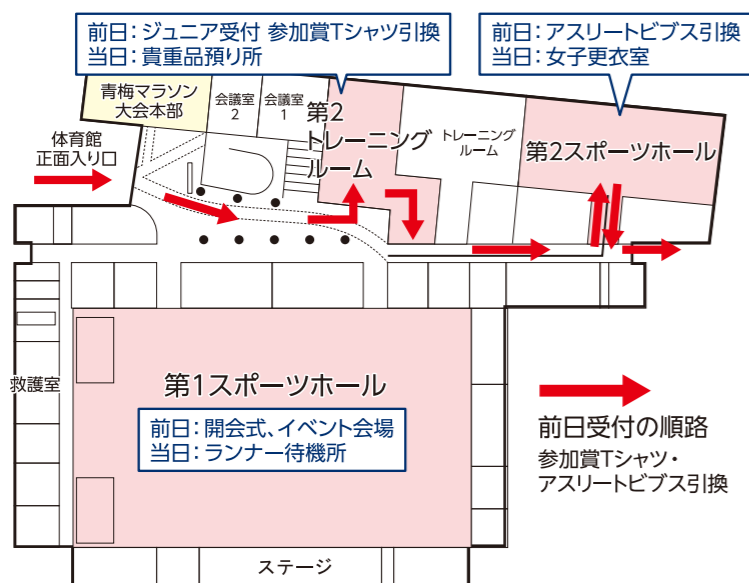

住友金属鉱山アリーナ青梅(青梅市総合体育館)案内図

ゲストランナー

- 30kmの部 福島和可菜さん(タレント 御岳健康大使)
- 10kmの部 平塚潤さん(城西大学准教授) 第27回大会 30キロの部 優勝
- たむじょーさん(ランニング×コメディ系YouTuber)
- 若林宏樹さん(日本生命)
- げんき〜ず 宇野けんたろうさん(吉本興業)

当日 2月15日(日) 受付会場 青梅市役所 10km 受付会場 青梅市立河辺小学校 30km

10kmの部

30kmの部

会場 青梅市役所駐車場
7:30~8:30まで
受付/参加賞Tシャツ・アスリートビブス引換

9:30 スタート
スタート地点 ~競技終了10:50

会場 青梅市立河辺小学校
8:00~10:30まで
受付/参加賞Tシャツ・アスリートビブス引換

11:30 スタート
スタート地点 ~競技終了15:30